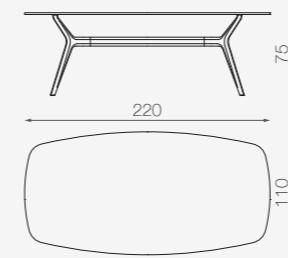

TT12 tappeto, misure 400 x 350 cm
 Col. Blue
 TT12 rug, sizes 400 x 350 cm
 Col. Blue

FORTY CHAIR

FORTY sedia
Rivestimento, tessuto Maiori E01 cat. Elite
Struttura, fin. Laccate col. Gesso
FORTY chair
Fabric, Maiori E01 cat. Elite
Structure, fin. Lacquered col. Gesso

ZOE
DINING SELECTION

160 X 100 X H 75 CM

180 X 100 X H 75 CM

220 X 110 X H 75 CM

280 X 110 X H 75 CM

TAVOLO TONDO Ø 140 /
ROUND TABLE Ø 140

TAVOLO TONDO Ø 170 /
ROUND TABLE Ø 170

TOP LEGNO E VETRO H. 75 CM- TOP MARMO H.78 CM
WOOD AND GLASS TOP H.75 CM - MARBLE TOP H. 78 CM