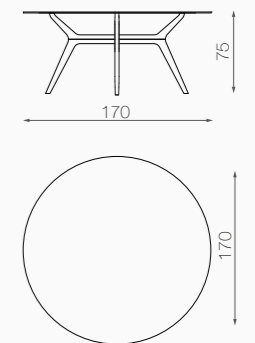

180 X 100 X H 75 CM

220 X 110 X H 75 CM

280 X 110 X H 75 CM

TAVOLO TONDO Ø 140 /
ROUND TABLE Ø 140

TAVOLO TONDO Ø 170 /
ROUND TABLE Ø 170

TOP LEGNO E VETRO H. 75 CM - TOP MARMO H.78 CM
WOOD AND GLASS TOP H.75 CM - MARBLE TOP H. 78 CM

ZOE CANALETTO 170 TABLE

ZOE CANALETTO 170 tavolo, misure Ø 170 - h.75 cm
Struttura, noce Canaletto fin. Legno col. Naturale
Top, vetro col. Light
ZOE CANALETTO 170 table, sizes Ø 170 - h.75 cm
Structure, Canaletto walnut fin. Wood col. Naturale
Top, glass col. light

ZOE
DINING SELECTION

160 X 100 X H 75 CM

180 X 100 X H 75 CM

220 X 110 X H 75 CM

280 X 110 X H 75 CM

TAVOLO TONDO Ø 140 /
ROUND TABLE Ø 140

TAVOLO TONDO Ø 170 /
ROUND TABLE Ø 170

TOP LEGNO E VETRO H. 75 CM- TOP MARMO H.78 CM
WOOD AND GLASS TOP H.75 CM - MARBLE TOP H. 78 CM

ZOE 220 TABLE

ZOE 220 tavolo, misure 220 x 110 - h.75 cm
Struttura, fin. Lucide col. Nero
Top, vetro col. Dark
ZOE 220 table, sizes 220 x 110 - h.75 cm
Structure, fin. Glossy col. Nero
Top, glass col. Dark