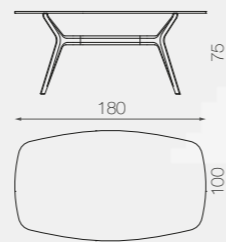

TAZIO 170 TABLE

Tazio 170 tavolo, misure Ø170 - h.75 cm
Struttura e top, noce Canaletto fin. Legno col. Natuarle
*Tazio 170 table, sizes Ø170 - h.75 cm
Structure and top, Canaletto walnut fin. Wood col. Natuarle*

TAZIO 220X150 TABLE

Tazio 220 tavolo, misure 220x150 - h.75 cm
Struttura e top, noce Canaletto fin. Legno col. Naturale
*Tazio 220 table, sizes 220x150 - h.75 cm
Structure and top, Canaletto walnut fin. Wood col. Naturale*

180 X 100 X H 75 CM

220 X 110 X H 75 CM

280 X 110 X H 75 CM

TAVOLO TONDO Ø 140 /
ROUND TABLE Ø 140

TAVOLO TONDO Ø 170 /
ROUND TABLE Ø 170

TOP LEGNO E VETRO H. 75 CM - TOP MARMO H.78 CM
WOOD AND GLASS TOP H.75 CM - MARBLE TOP H. 78 CM

ZOE 280 MARBLE TABLE

ZOE 280 CANALETTO tavolo, misure 280 x 110 - h.78 cm
Struttura, noce Canaletto fin. Legno col. Naturale
Top, marmo Carrara
TAZIO 280 CANALETTO table, sizes 280 x 110 h h.78 cm
Structure, Canaletto walnut fin. Wood col. Naturale
Top, Carrara marble