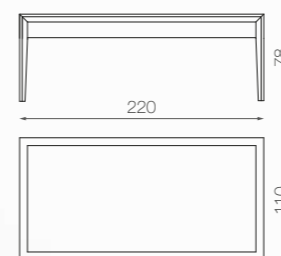

220 X 110 X 78 CM