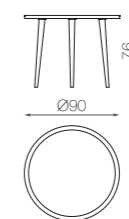

LIZZY TABLE

LIZZY tavolo, misure Ø 90 - h.74 cm
Struttura, fin. Legno col. Wengé
Finali Piedini, fin. Galvaniche - Nichel
*LIZZY table, sizes Ø 90 - h. 74 cm
Structure, fin. Wood col. Wengé
Leg ends, fin. Galvanic - Nickel*