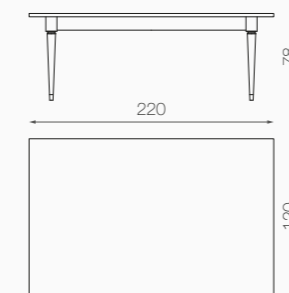

TUSCANY

DINING SELECTION

220 X 120 X H 75 CM

TAVOLO ALLUNGABILE / EXTENSIBLE TABLE 120X220 CM
ALLUNGATO / EXTENDED 120X270 CM

TUSCANY TABLE

TUSCANY tavolo, misure 220 x 110 - h.78 cm allungabile
Struttura, fin. Rovere col. Naturale
Finali zampe, fin. Galvaniche - Nichel
TUSCANY table, sizes 220 x 110 h h.78 cm extensible
Structure, fin. Oak col. Naturale
Leg ends, fin. Galvanic - Nickel