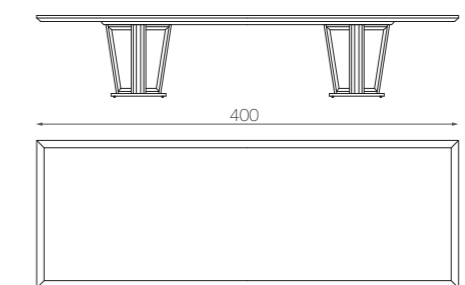

110x310 h.78 cm

TAVOLO ALLUNGABILE - EXTENSIBLE TABLE 110X220 H.78 CM
ALLUNGATO - EXTENDED 110X260 H.78 CM

DIAMOND

108

350x130 h.78 cm

400x140 h.78 cm

500x140 h.78 cm

DIAMOND ROTONDO / ROUND