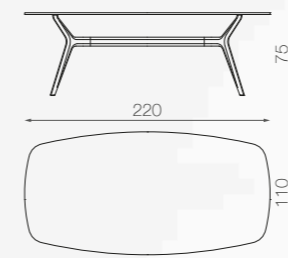

TAZIO 170 TABLE

Tazio 170 tavolo, misure Ø170 - h.75 cm
Struttura e top, noce Canaletto fin. Legno col. Natuarle
*Tazio 170 table, sizes Ø170 - h.75 cm
Structure and top, Canaletto walnut fin. Wood col. Natuarle*

TAZIO 220X150 TABLE

Tazio 220 tavolo, misure 220x150 - h.75 cm
Struttura e top, noce Canaletto fin. Legno col. Naturale
*Tazio 220 table, sizes 220x150 - h.75 cm
Structure and top, Canaletto walnut fin. Wood col. Naturale*

180 X 100 X H 75 CM

220 X 110 X H 75 CM

280 X 110 X H 75 CM

TAVOLO TONDO Ø 140 /
ROUND TABLE Ø 140

TAVOLO TONDO Ø 170 /
ROUND TABLE Ø 170

TOP LEGNO E VETRO H. 75 CM - TOP MARMO H.78 CM
WOOD AND GLASS TOP H.75 CM - MARBLE TOP H. 78 CM

ZOE 280 MARBLE TABLE

ZOE 280 CANALETTO tavolo, misure 280 x 110 - h.78 cm
Struttura, noce Canaletto fin. Legno col. Naturale
Top, marmo Carrara
TAZIO 280 CANALETTO table, sizes 280 x 110 h h.78 cm
Structure, Canaletto walnut fin. Wood col. Naturale
Top, Carrara marble