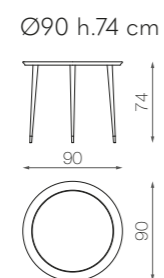

TAVOLI - TABLES

ALDO

149