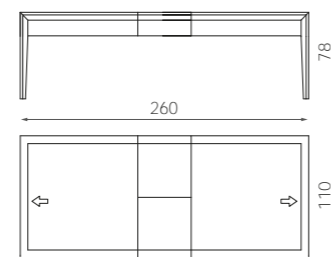

TAVOLO ALLUNGABILE - EXTENSIBLE TABLE 110X220 H.78 CM
ALLUNGATO - EXTENDED 110X260 H.78 CM