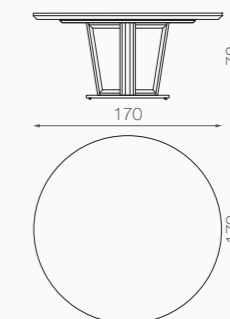

SP 300 specchiera, misure 110 x 75 cm
Cornice, fin. Galvaniche col. Nichel
Profilo, fin. Laccate col. Nero
SP 300 mirror, sizes 110 x 75 cm
Frame, fin. Galvanic col. Nickel
Profiles, fin. Lacquered col. Nero

DIAMOND

DINING SELECTION

220 X 110 X 78 CM

280 X 120 X 78 CM

350 X 130 X 78 CM

400 X 140 X H 78 CM

500 X 140 X H 78 CM

TAVOLO TONDO Ø 170 /
ROUND TABLE Ø 170

TAVOLO TONDO Ø 140 /
ROUND TABLE Ø 140

DIAMOND 350 TABLE

DIAMOND tavolo, misure 350 x 130 - h.78 cm
Struttura, fin. Rovere col. Nero
Dettagli, fin. Galvaniche - Nichel
DIAMOND table, sizes 350 x 130 - h.78 cm
Structure, fin. Oak col. Nero
Details, fin. Galvanic - Nickel