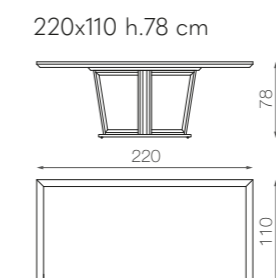

110x310 h.78 cm

TAVOLO ALLUNGABILE - EXTENSIBLE TABLE 110X220 H.78 CM
ALLUNGATO - EXTENDED 110X260 H.78 CM

DIAMOND

108

350x130 h.78 cm

400x140 h.78 cm

500x140 h.78 cm

DIAMOND ROTONDO / ROUND