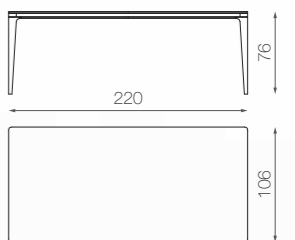

SP 190 specchiera, misure \varnothing 150 cm
Cornice, fin. Materiche col. Piombo SB
SP190 mirror, sizes \varnothing 150 cm
Frame, fin. Materic col. Lead SB

LUNGARNO

DINING SELECTION

220 X 106 X H 75 CM

LUNGARNO TABLE