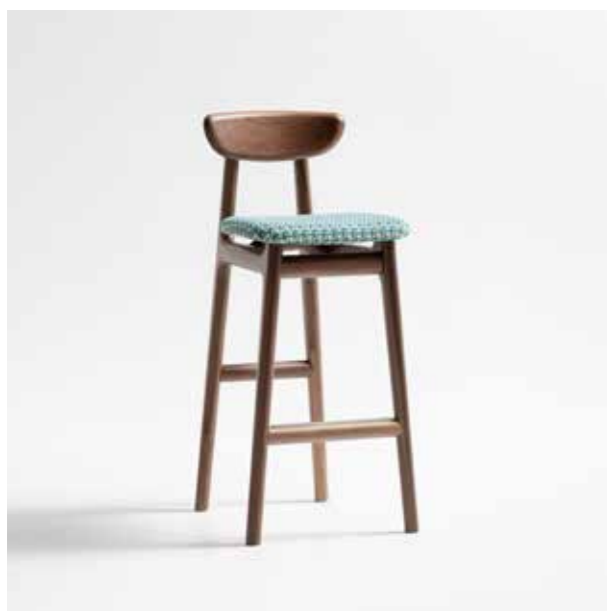

FORTY CANALETTO STOOL

FORTY CANALETTO sgabello
Rivestimento, tessuto Cherie X05 cat. Luxury
Struttura, noce Canaletto fin. Legno col. Naturale
FORTY CANALETTO stool
Fabric, Cherie X05 cat. Luxury
Structure, Canaletto walnut fin. Wood col. Naturale