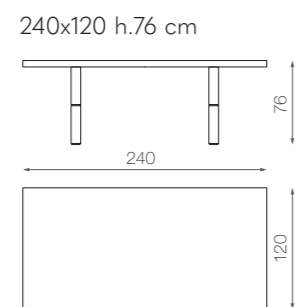

TAVOLI - TABLES

ALDO

149

BART

144

CLUB

146

110x310 h.78 cm

TAVOLO ALLUNGABILE - EXTENSIBLE TABLE 110X220 H.78 CM
ALLUNGATO - EXTENDED 110X260 H.78 CM

DIAMOND

108

350x130 h.78 cm

400x140 h.78 cm

500x140 h.78 cm

DIAMOND ROTONDO / ROUND