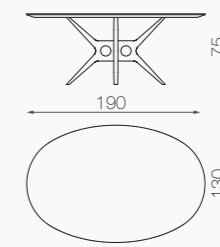

152

MISURE SEDIE/ SIZES CHAIR

158

ACCESSORI / ACCESSORIES

160

TAPPETI / RUGS

SPECCHIERE / MIRRORS

FINITURE / FINISHES

163

TAZIO

DINING SELECTION

TAVOLO TONDO Ø 110 /
ROUND TABLE Ø 110

TAVOLO TONDO Ø 140 /
ROUND TABLE Ø 140

TAVOLO TONDO Ø 170 /
ROUND TABLE Ø 170

TAVOLO OVALE Ø 150 /
OVAL TABLE Ø 150

TAVOLO OVALE Ø 190 /
OVAL TABLE Ø 190

TAVOLO OVALE Ø 220 /
OVAL TABLE Ø 220

TOP LEGNO H. 75 CM - TOP MARMO H. 78 CM
WOOD TOP H. 75 CM - MARBLE TOP H. 78 CM

TAZIO 220 TABLE

TAZIO 220 tavolo, misure 220 x 150 - h.75 cm
Struttura, noce Canaletto fin. Legno col. Wengé Glossy
Top, noce Canaletto fin. Legno col. Wengé Glossy
TAZIO 220 table, sizes 220 x 150 - h.75 cm
Structure, Canaletto walnut fin. Wood col. Glossy Wengé
Top, Canaletto walnut fin. Wood col. Glossy Wengé

SP 190 specchiera, misure Ø 90 cm
Cornice, fin. Materiche col. Piombo SB
SP190 mirror, sizes Ø 90 cm
Frame, fin. Materic col. Lead SB

TT16 tappeto, misure 400 x 250 cm
Col. Natural white
TT16 rug, sizes 400 x 250 cm
Col. Natural White