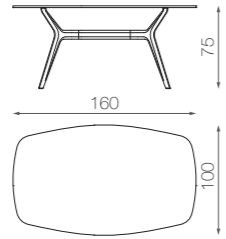

4

150x110 h.75 cm

190x130 h.75 cm

220x150 h.75 cm

TAZIO ROTONDO

23

Ø110 h.75 cm

Ø140 h.75 cm

Ø170 h.75 cm

TUSCANY

92

TAVOLO ALLUNGABILE / EXTENSIBLE TABLE 120X220 CM
ALLUNGATO / EXTENDED 120X270 CM

120x220 h.78 cm

TAVOLI - TABLES

ZOE

66

160x100 h.75 cm

180x100 h.75 cm

220x110 h.75 cm

280x110 h.75 cm

ZOE ROTONDO/ROUND

Ø140 h.75 cm

Ø170 h.75 cm

ZOE CANALETTO