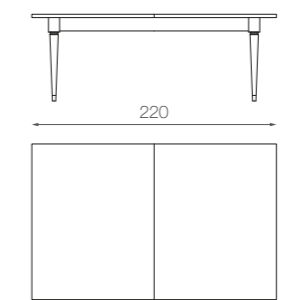

4

150x110 h.75 cm

190x130 h.75 cm

220x150 h.75 cm

TAZIO ROTONDO

23

Ø110 h.75 cm

Ø140 h.75 cm

Ø170 h.75 cm

TUSCANY

92

TAVOLO ALLUNGABILE / EXTENSIBLE TABLE 120X220 CM
ALLUNGATO / EXTENDED 120X270 CM

120x220 h.78 cm

TAVOLI - TABLES

ZOE

66

160x100 h.75 cm

180x100 h.75 cm

220x110 h.75 cm

280x110 h.75 cm

ZOE ROTONDO/ROUND

Ø140 h.75 cm

Ø170 h.75 cm

ZOE CANALETTO