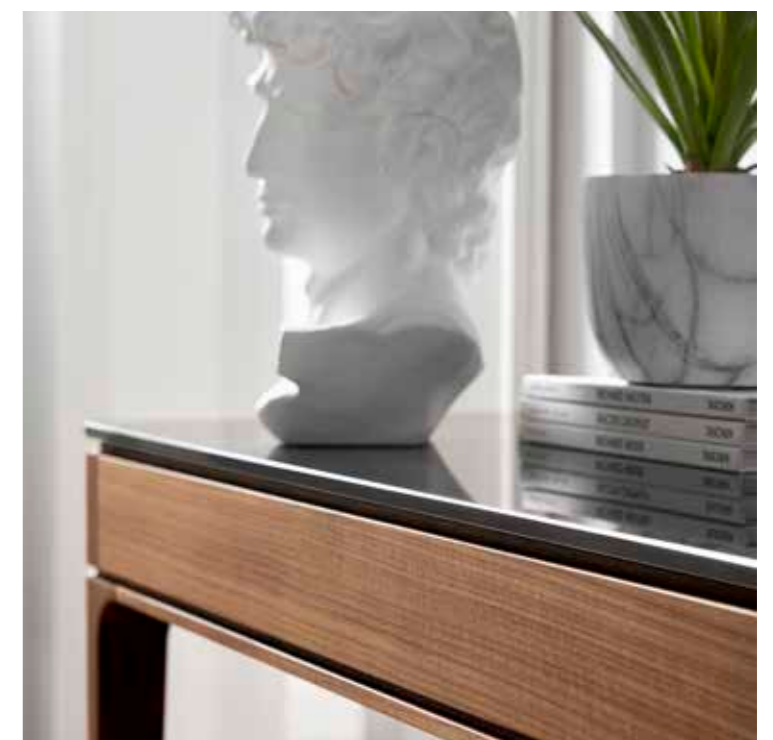

LUNGARNO CONSOLE

LUNGARNO consolle
Struttura, noce Canaletto fin. Legno col. Naturale
Top, vetro col. Total Black
LUNGARNO consolle
Structure, Canaletto walnut fin. Wood col. Naturale
Top, glass col. Total Black

CHARLOTTE CANALETTO lampada da tavolo - art.3286
Struttura, fin. Galvaniche - Nichel
Corpo lampada, Noce Canaletto, fin. Legno col. Naturale
Paralume, col. Linen Natural cat. Nobili
CHARLOTTE CANALETTO table lamp - art.3286
Structure, fin. Galvanic - Nickel
Body lamp, Canaletto Walnut, fin. Wood col. Naturale
Lampshade, col. Linen Natural cat. Nobili