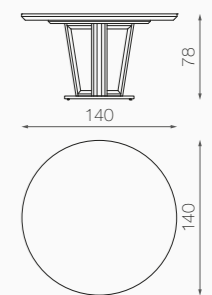

SP 300 specchiera, misure 110 x 75 cm
Cornice, fin. Galvaniche col. Nichel
Profilo, fin. Laccate col. Nero
SP 300 mirror, sizes 110 x 75 cm
Frame, fin. Galvanic col. Nickel
Profiles, fin. Lacquered col. Nero

DIAMOND

DINING SELECTION

220 X 110 X 78 CM

280 X 120 X 78 CM

350 X 130 X 78 CM

400 X 140 X H 78 CM

500 X 140 X H 78 CM

TAVOLO TONDO Ø 170 /
ROUND TABLE Ø 170

TAVOLO TONDO Ø 140 /
ROUND TABLE Ø 140

DIAMOND 350 TABLE

DIAMOND tavolo, misure 350 x 130 - h.78 cm
Struttura, fin. Rovere col. Nero
Dettagli, fin. Galvaniche - Nichel
DIAMOND table, sizes 350 x 130 - h.78 cm
Structure, fin. Oak col. Nero
Details, fin. Galvanic - Nickel