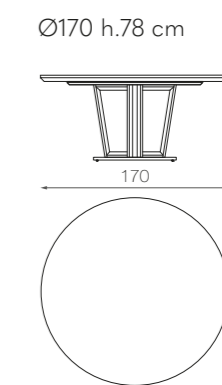

LIZZY TABLE

LIZZY tavolo, misure Ø 90 - h.74 cm
Struttura, fin. Legno col. Wengé
Finali Piedini, fin. Galvaniche - Nichel
*LIZZY table, sizes Ø 90 - h. 74 cm
Structure, fin. Wood col. Wengé
Leg ends, fin. Galvanic - Nickel*

110x310 h.78 cm

TAVOLO ALLUNGABILE - EXTENSIBLE TABLE 110X220 H.78 CM
ALLUNGATO - EXTENDED 110X260 H.78 CM

DIAMOND

108

350x130 h.78 cm

400x140 h.78 cm

500x140 h.78 cm

DIAMOND ROTONDO / ROUND