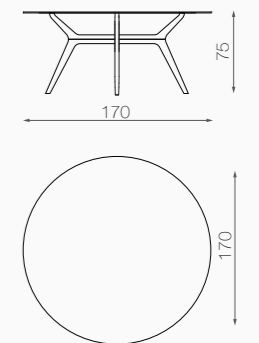

TAZIO 170 TABLE

Tazio 170 tavolo, misure Ø170 - h.75 cm
Struttura e top, noce Canaletto fin. Legno col. Natuarle
*Tazio 170 table, sizes Ø170 - h.75 cm
Structure and top, Canaletto walnut fin. Wood col. Natuarle*

TAZIO 220X150 TABLE

Tazio 220 tavolo, misure 220x150 - h.75 cm
Struttura e top, noce Canaletto fin. Legno col. Naturale
*Tazio 220 table, sizes 220x150 - h.75 cm
Structure and top, Canaletto walnut fin. Wood col. Naturale*

180 X 100 X H 75 CM

220 X 110 X H 75 CM

280 X 110 X H 75 CM

TAVOLO TONDO Ø 140 /
ROUND TABLE Ø 140

TAVOLO TONDO Ø 170 /
ROUND TABLE Ø 170

TOP LEGNO E VETRO H. 75 CM - TOP MARMO H.78 CM
WOOD AND GLASS TOP H.75 CM - MARBLE TOP H. 78 CM

ZOE 280 MARBLE TABLE

ZOE 280 CANALETTO tavolo, misure 280 x 110 - h.78 cm
Struttura, noce Canaletto fin. Legno col. Naturale
Top, marmo Carrara
TAZIO 280 CANALETTO table, sizes 280 x 110 h h.78 cm
Structure, Canaletto walnut fin. Wood col. Naturale
Top, Carrara marble