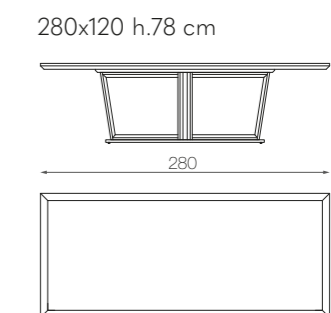

110x310 h.78 cm

TAVOLO ALLUNGABILE - EXTENSIBLE TABLE 110X220 H.78 CM
ALLUNGATO - EXTENDED 110X260 H.78 CM

DIAMOND

108

350x130 h.78 cm

400x140 h.78 cm

500x140 h.78 cm

DIAMOND ROTONDO / ROUND