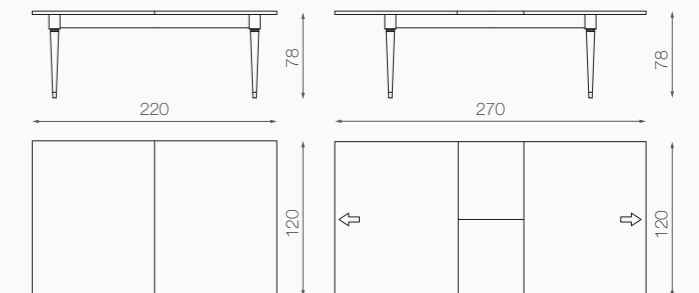

TUSCANY

DINING SELECTION

220 X 120 X H 75 CM

TAVOLO ALLUNGABILE / EXTENSIBLE TABLE 120X220 CM
ALLUNGATO / EXTENDED 120X270 CM

TUSCANY TABLE

TUSCANY tavolo, misure 220 x 110 - h.78 cm allungabile
Struttura, fin. Rovere col. Naturale
Finali zampe, fin. Galvaniche - Nichel
TUSCANY table, sizes 220 x 110 h h.78 cm extensible
Structure, fin. Oak col. Naturale
Leg ends, fin. Galvanic - Nickel