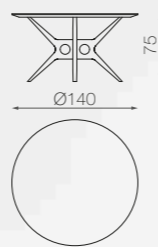

TAVOLO TONDO Ø 140 /
ROUND TABLE Ø 140