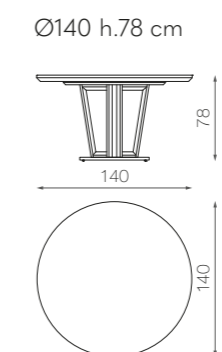

BART tavolo, misure 240 x 120 - h.76 cm

Struttura e top, noce Canaletto, fin. Legno col. Terra

Finali zampe, fin. Materiche col. Peltro SB

BART table, sizes 240 x 120 - h.76 cm

Structure and top, Canaletto walnut fin. Wood col. Terra

LIZZY TABLE

LIZZY tavolo, misure Ø 90 - h.74 cm
Struttura, fin. Legno col. Wengé
Finali Piedini, fin. Galvaniche - Nichel
*LIZZY table, sizes Ø 90 - h. 74 cm
Structure, fin. Wood col. Wengé
Leg ends, fin. Galvanic - Nickel*

110x310 h.78 cm

TAVOLO ALLUNGABILE - EXTENSIBLE TABLE 110X220 H.78 CM
ALLUNGATO - EXTENDED 110X260 H.78 CM

DIAMOND

108

350x130 h.78 cm

400x140 h.78 cm

500x140 h.78 cm

DIAMOND ROTONDO / ROUND