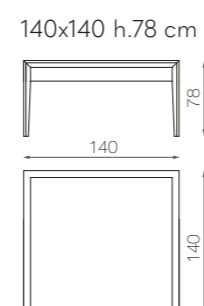

TAVOLI - TABLES

ALDO

149

BART

144

CLUB

146

110x310 h.78 cm

TAVOLO ALLUNGABILE - EXTENSIBLE TABLE 110X220 H.78 CM
ALLUNGATO - EXTENDED 110X260 H.78 CM

DIAMOND

108

350x130 h.78 cm

400x140 h.78 cm

500x140 h.78 cm

DIAMOND ROTONDO / ROUND