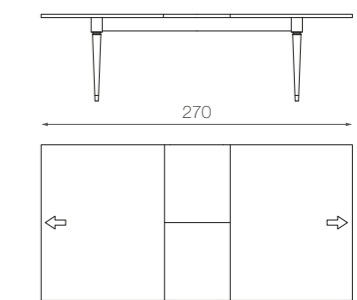

4

150x110 h.75 cm

190x130 h.75 cm

220x150 h.75 cm

TAZIO ROTONDO

23

Ø110 h.75 cm

Ø140 h.75 cm

Ø170 h.75 cm

TUSCANY

92

TAVOLO ALLUNGABILE / EXTENSIBLE TABLE 120X220 CM
ALLUNGATO / EXTENDED 120X270 CM

120x220 h.78 cm

TAVOLI - TABLES

ZOE

66

160x100 h.75 cm

180x100 h.75 cm

220x110 h.75 cm

280x110 h.75 cm

ZOE ROTONDO/ROUND

Ø140 h.75 cm

Ø170 h.75 cm

ZOE CANALETTO