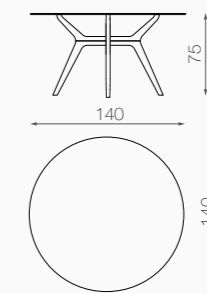

TAZIO 170 TABLE

Tazio 170 tavolo, misure Ø170 - h.75 cm
Struttura e top, noce Canaletto fin. Legno col. Natuarle
*Tazio 170 table, sizes Ø170 - h.75 cm
Structure and top, Canaletto walnut fin. Wood col. Natuarle*

TAZIO 220X150 TABLE

Tazio 220 tavolo, misure 220x150 - h.75 cm
Struttura e top, noce Canaletto fin. Legno col. Naturale
*Tazio 220 table, sizes 220x150 - h.75 cm
Structure and top, Canaletto walnut fin. Wood col. Naturale*

180 X 100 X H 75 CM

220 X 110 X H 75 CM

280 X 110 X H 75 CM

TAVOLO TONDO Ø 140 /
ROUND TABLE Ø 140

TAVOLO TONDO Ø 170 /
ROUND TABLE Ø 170

TOP LEGNO E VETRO H. 75 CM - TOP MARMO H.78 CM
WOOD AND GLASS TOP H.75 CM - MARBLE TOP H. 78 CM

ZOE 280 MARBLE TABLE

ZOE 280 CANALETTO tavolo, misure 280 x 110 - h.78 cm
Struttura, noce Canaletto fin. Legno col. Naturale
Top, marmo Carrara
TAZIO 280 CANALETTO table, sizes 280 x 110 h h.78 cm
Structure, Canaletto walnut fin. Wood col. Naturale
Top, Carrara marble