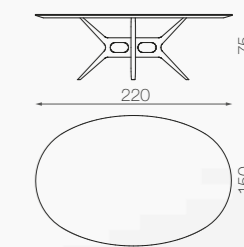

163

TAZIO

DINING SELECTION

TAVOLO TONDO Ø 110 /
ROUND TABLE Ø 110

TAVOLO TONDO Ø 140 /
ROUND TABLE Ø 140

TAVOLO TONDO Ø 170 /
ROUND TABLE Ø 170

TAVOLO OVALE Ø 150 /
OVAL TABLE Ø 150

TAVOLO OVALE Ø 190 /
OVAL TABLE Ø 190

TAVOLO OVALE Ø 220 /
OVAL TABLE Ø 220

TOP LEGNO H. 75 CM - TOP MARMO H. 78 CM
WOOD TOP H. 75 CM - MARBLE TOP H. 78 CM

TAZIO 220 TABLE

TAZIO 220 tavolo, misure 220 x 150 - h.75 cm
Struttura, noce Canaletto fin. Legno col. Wengé Glossy
Top, noce Canaletto fin. Legno col. Wengé Glossy
TAZIO 220 table, sizes 220 x 150 - h.75 cm
Structure, Canaletto walnut fin. Wood col. Glossy Wengé
Top, Canaletto walnut fin. Wood col. Glossy Wengé