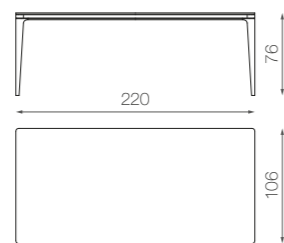

TAVOLI - TABLES

LIZZY

151

Ø90 h.76 cm

LUNGARNO

84

220x106 h.76 cm

TAZIO

4

150x110 h.75 cm

190x130 h.75 cm

220x150 h.75 cm

TAZIO ROTONDO

23

Ø110 h.75 cm

Ø140 h.75 cm