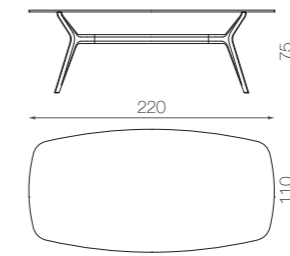

160x100 h.75 cm

180x100 h.75 cm

220x110 h.75 cm

280x110 h.75 cm

ZOE ROTONDO/ROUND

Ø140 h.75 cm

Ø170 h.75 cm

ZOE CANALETTO

50

160x100 h.75 cm

180x100 h.75 cm

220x110 h.75 cm

280x110 h.75 cm

ZOE CANALETTO ROTONDO/ROUND

61

Ø140 h.75 cm