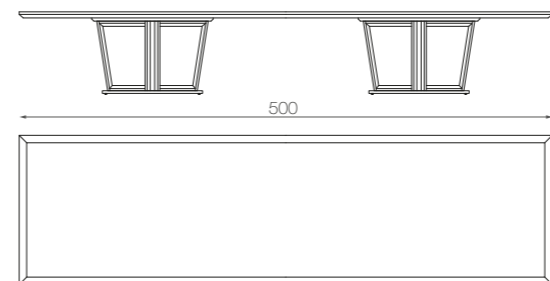

110x310 h.78 cm

TAVOLO ALLUNGABILE - EXTENSIBLE TABLE 110X220 H.78 CM
ALLUNGATO - EXTENDED 110X260 H.78 CM

DIAMOND

108

350x130 h.78 cm

400x140 h.78 cm

500x140 h.78 cm

DIAMOND ROTONDO / ROUND