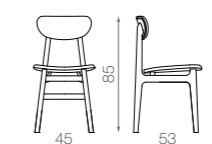

64

FORTY CANALETTO

61

FORTY-TWO

71