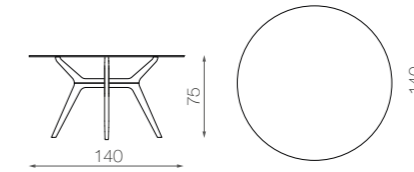

160x100 h.75 cm

180x100 h.75 cm

220x110 h.75 cm

280x110 h.75 cm

ZOE ROTONDO/ROUND

Ø140 h.75 cm

Ø170 h.75 cm

ZOE CANALETTO

50

160x100 h.75 cm

180x100 h.75 cm

220x110 h.75 cm

280x110 h.75 cm

ZOE CANALETTO ROTONDO/ROUND

61

Ø140 h.75 cm