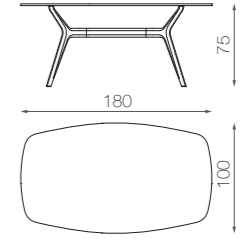

160x100 h.75 cm

180x100 h.75 cm

220x110 h.75 cm

280x110 h.75 cm

ZOE ROTONDO/ROUND

Ø140 h.75 cm

Ø170 h.75 cm

ZOE CANALETTO

50

160x100 h.75 cm

180x100 h.75 cm

220x110 h.75 cm

280x110 h.75 cm

ZOE CANALETTO ROTONDO/ROUND

61

Ø140 h.75 cm