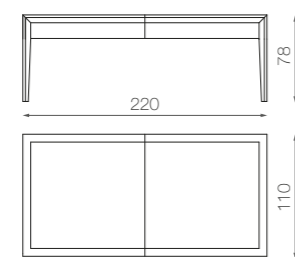

TAVOLO ALLUNGABILE - EXTENSIBLE TABLE 110X220 H.78 CM
ALLUNGATO - EXTENDED 110X260 H.78 CM