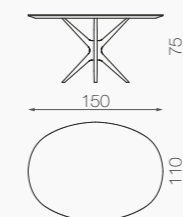

163

TAZIO

DINING SELECTION

TAVOLO TONDO Ø 110 /
ROUND TABLE Ø 110

TAVOLO TONDO Ø 140 /
ROUND TABLE Ø 140

TAVOLO TONDO Ø 170 /
ROUND TABLE Ø 170

TAVOLO OVALE Ø 150 /
OVAL TABLE Ø 150

TAVOLO OVALE Ø 190 /
OVAL TABLE Ø 190

TAVOLO OVALE Ø 220 /
OVAL TABLE Ø 220

TOP LEGNO H. 75 CM - TOP MARMO H. 78 CM
WOOD TOP H. 75 CM - MARBLE TOP H. 78 CM

TAZIO 220 TABLE

TAZIO 220 tavolo, misure 220 x 150 - h.75 cm
Struttura, noce Canaletto fin. Legno col. Wengé Glossy
Top, noce Canaletto fin. Legno col. Wengé Glossy
TAZIO 220 table, sizes 220 x 150 - h.75 cm
Structure, Canaletto walnut fin. Wood col. Glossy Wengé
Top, Canaletto walnut fin. Wood col. Glossy Wengé

SP 190 specchiera, misure Ø 90 cm
Cornice, fin. Materiche col. Piombo SB
SP190 mirror, sizes Ø 90 cm
Frame, fin. Materic col. Lead SB

TT16 tappeto, misure 400 x 250 cm
Col. Natural white
TT16 rug, sizes 400 x 250 cm
Col. Natural White