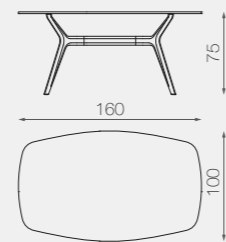

ZOE CANALETTO

DINING SELECTION

160 X 100 X H 75 CM