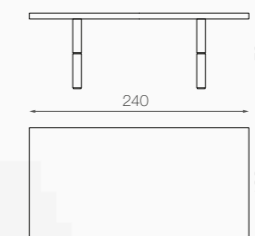

BART

DINING SELECTION

BART tavolo, misure 240 x 120 - h.76 cm

Struttura e top, noce Canaletto, fin. Legno col. Terra

Finali zampe, fin. Materiche col. Peltro SB

BART table, sizes 240 x 120 - h.76 cm

Structure and top, Canaletto walnut fin. Wood col. Terra

Leg ends, fin. Materic col. Pewter SB

240 X 120 X 76 CM