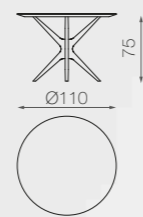

TAZIO

DINING SELECTION

TAVOLO TONDO Ø 110 /
ROUND TABLE Ø 110