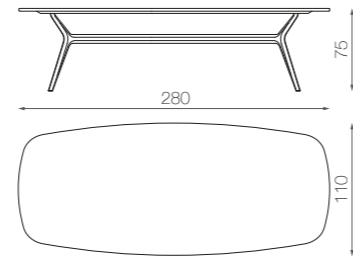

160x100 h.75 cm

180x100 h.75 cm

220x110 h.75 cm

280x110 h.75 cm

ZOE ROTONDO/ROUND

Ø140 h.75 cm

Ø170 h.75 cm

ZOE CANALETTO

50

160x100 h.75 cm

180x100 h.75 cm

220x110 h.75 cm

280x110 h.75 cm

ZOE CANALETTO ROTONDO/ROUND

61

Ø140 h.75 cm