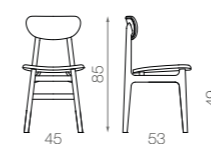

64

FORTY CANALETTO

61

FORTY-TWO

71