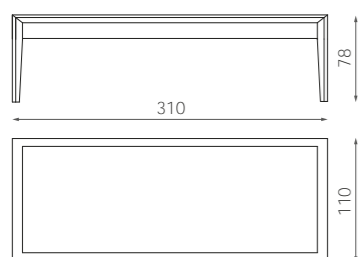

110x310 h.78 cm