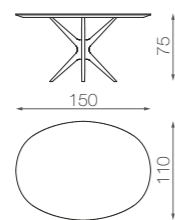

TAVOLI - TABLES

LIZZY

151

Ø90 h.76 cm

LUNGARNO

84

220x106 h.76 cm

TAZIO

4

150x110 h.75 cm

190x130 h.75 cm

220x150 h.75 cm

TAZIO ROTONDO

23

Ø110 h.75 cm

Ø140 h.75 cm