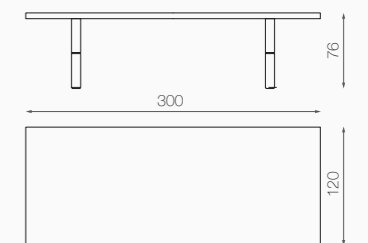

300 X 120 X 76 CM