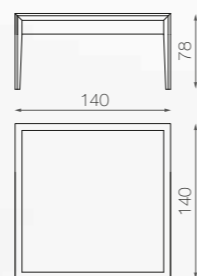

BART tavolo, misure 240 x 120 - h.76 cm

Struttura e top, noce Canaletto, fin. Legno col. Terra

Finali zampe, fin. Materiche col. Peltro SB

BART table, sizes 240 x 120 - h.76 cm

Structure and top, Canaletto walnut fin. Wood col. Terra

Leg ends, fin. Materic col. Pewter SB

240 X 120 X 76 CM

300 X 120 X 76 CM

CLUB

DINING SELECTION

CLUB tavolo, misure 310 x 110 - h.78 cm
Struttura e top, fin. Rovere col. Naturale
CLUB table, sizes 310 x 110 - h.78 cm
Structure and top, fin. Oak col. Naturale

140 X 140 X 78 CM

220 X 110 X 78 CM

310 X 110 X 78 CM

TAVOLO ALLUNGABILE / EXTENSIBLE TABLE 110X220 CM
ALLUNGATO / EXTENDED 110X300 CM

ALDO TABLE

ALDO tavolo misure Ø 90 - h. 74 cm

Struttura, fin. Lucide col. Nero