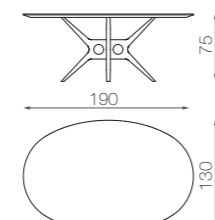

TAVOLI - TABLES

LIZZY

151

Ø90 h.76 cm

LUNGARNO

84

220x106 h.76 cm

TAZIO

4

150x110 h.75 cm

190x130 h.75 cm

220x150 h.75 cm

TAZIO ROTONDO

23

Ø110 h.75 cm

Ø140 h.75 cm