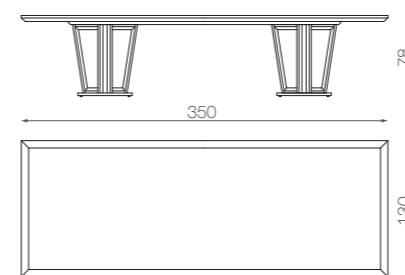

110x310 h.78 cm

TAVOLO ALLUNGABILE - EXTENSIBLE TABLE 110X220 H.78 CM
ALLUNGATO - EXTENDED 110X260 H.78 CM

DIAMOND

108

350x130 h.78 cm

400x140 h.78 cm

500x140 h.78 cm

DIAMOND ROTONDO / ROUND