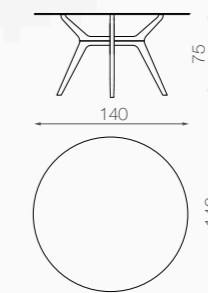

ZOE CANALETTO 170 TABLE

ZOE CANALETTO 170 tavolo, misure Ø 170 - h.75 cm
Struttura, noce Canaletto fin. Legno col. Naturale
Top, vetro col. Light
ZOE CANALETTO 170 table, sizes Ø 170 - h.75 cm
Structure, Canaletto walnut fin. Wood col. Naturale
Top, glass col. light

ZOE
DINING SELECTION

160 X 100 X H 75 CM

180 X 100 X H 75 CM

220 X 110 X H 75 CM

280 X 110 X H 75 CM

TAVOLO TONDO Ø 140 /
ROUND TABLE Ø 140

TAVOLO TONDO Ø 170 /
ROUND TABLE Ø 170

TOP LEGNO E VETRO H. 75 CM- TOP MARMO H.78 CM
WOOD AND GLASS TOP H.75 CM - MARBLE TOP H. 78 CM

ZOE 220 TABLE

ZOE 220 tavolo, misure 220 x 110 - h.75 cm
Struttura, fin. Lucide col. Nero
Top, vetro col. Dark
ZOE 220 table, sizes 220 x 110 - h.75 cm
Structure, fin. Glossy col. Nero
Top, glass col. Dark