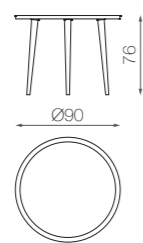

TAVOLI - TABLES

151

Ø90 h.76 cm

84

220x106 h.76 cm

4

150x110 h.75 cm

190x130 h.75 cm

220x150 h.75 cm

23

Ø110 h.75 cm

Ø140 h.75 cm

Ø170 h.75 cm

92

TAVOLO ALLUNGABILE / EXTENSIBLE TABLE 120X220 CM
ALLUNGATO / EXTENDED 120X270 CM

120x220 h.78 cm