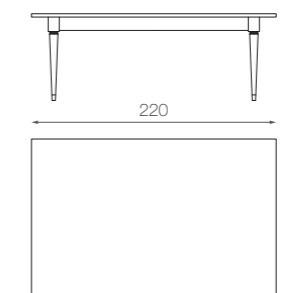

4

150x110 h.75 cm

190x130 h.75 cm

220x150 h.75 cm

TAZIO ROTONDO

23

Ø110 h.75 cm

Ø140 h.75 cm

Ø170 h.75 cm

TUSCANY

92

TAVOLO ALLUNGABILE / EXTENSIBLE TABLE 120X220 CM
ALLUNGATO / EXTENDED 120X270 CM

120x220 h.78 cm

TAVOLI - TABLES

ZOE

66

160x100 h.75 cm

180x100 h.75 cm

220x110 h.75 cm

280x110 h.75 cm

ZOE ROTONDO/ROUND

Ø140 h.75 cm

Ø170 h.75 cm

ZOE CANALETTO