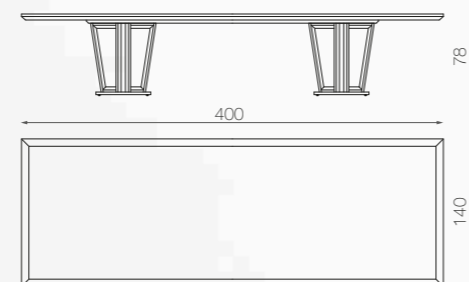

DIAMOND

DINING SELECTION

220 X 110 X 78 CM

280 X 120 X 78 CM

350 X 130 X 78 CM

400 X 140 X H 78 CM

500 X 140 X H 78 CM

TAVOLO TONDO Ø 170 /
ROUND TABLE Ø 170