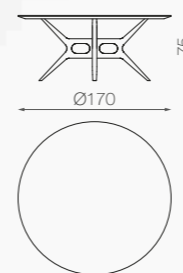

163

TAZIO

DINING SELECTION

TAVOLO TONDO Ø 110 /
ROUND TABLE Ø 110

TAVOLO TONDO Ø 140 /
ROUND TABLE Ø 140

TAVOLO TONDO Ø 170 /
ROUND TABLE Ø 170

TAVOLO OVALE Ø 150 /
OVAL TABLE Ø 150

TAVOLO OVALE Ø 190 /
OVAL TABLE Ø 190

TAVOLO OVALE Ø 220 /
OVAL TABLE Ø 220

TOP LEGNO H. 75 CM - TOP MARMO H. 78 CM
WOOD TOP H. 75 CM - MARBLE TOP H. 78 CM

TAZIO 220 TABLE

TAZIO 220 tavolo, misure 220 x 150 - h.75 cm
Struttura, noce Canaletto fin. Legno col. Wengé Glossy
Top, noce Canaletto fin. Legno col. Wengé Glossy
TAZIO 220 table, sizes 220 x 150 - h.75 cm
Structure, Canaletto walnut fin. Wood col. Glossy Wengé
Top, Canaletto walnut fin. Wood col. Glossy Wengé