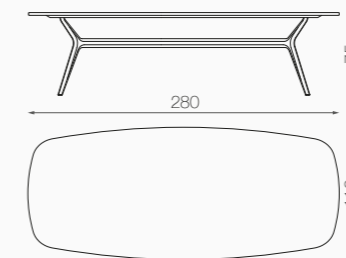

TAZIO 220X150 TABLE

Tazio 220 tavolo, misure 220x150 - h.75 cm
Struttura e top, noce Canaletto fin. Legno col. Naturale
*Tazio 220 table, sizes 220x150 - h.75 cm
Structure and top, Canaletto walnut fin. Wood col. Naturale*

Disponibile in Marmo: Carrara,
Emperador, Nero Marquinia, Verde
Guatemala, Calacatta, Arabescato
Cervaiolo, Statuario

TOP LEGNO/WOOD

TOP VETRO/GLASS TOTAL BLACK

ZOE CANALETTO

DINING SELECTION

160 X 100 X H 75 CM

180 X 100 X H 75 CM

220 X 110 X H 75 CM

280 X 110 X H 75 CM

TAVOLO TONDO Ø 140 /
ROUND TABLE Ø 140

TAVOLO TONDO Ø 170 /
ROUND TABLE Ø 170

TOP LEGNO E VETRO H. 75 CM - TOP MARMO H.78 CM
WOOD AND GLASS TOP H.75 CM - MARBLE TOP H. 78 CM

ZOE 280 MARBLE TABLE

ZOE 280 CANALETTO tavolo, misure 280 x 110 - h.78 cm
Struttura, noce Canaletto fin. Legno col. Naturale
Top, marmo Carrara
TAZIO 280 CANALETTO table, sizes 280 x 110 h h.78 cm
Structure, Canaletto walnut fin. Wood col. Naturale
Top, Carrara marble