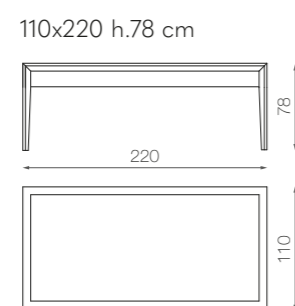

110x310 h.78 cm

TAVOLO ALLUNGABILE - EXTENSIBLE TABLE 110X220 H.78 CM
ALLUNGATO - EXTENDED 110X260 H.78 CM

DIAMOND

108

350x130 h.78 cm

400x140 h.78 cm

500x140 h.78 cm

DIAMOND ROTONDO / ROUND