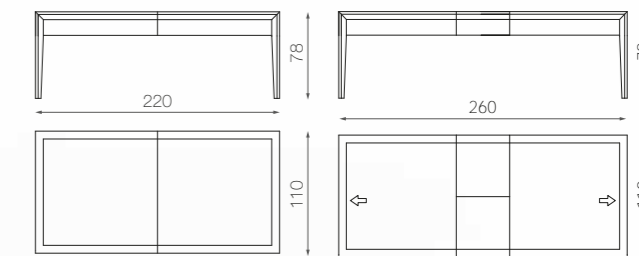

CLUB

DINING SELECTION

CLUB tavolo, misure 310 x 110 - h.78 cm
Struttura e top, fin. Rovere col. Naturale
CLUB table, sizes 310 x 110 - h.78 cm
Structure and top, fin. Oak col. Naturale