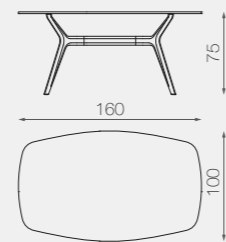

ZOE 280 MARBLE TABLE

ZOE 280 CANALETTO tavolo, misure 280 x 110 - h.78 cm
Struttura, noce Canaletto fin. Legno col. Naturale
Top, marmo Carrara
TAZIO 280 CANALETTO table, sizes 280 x 110 h h.78 cm
Structure, Canaletto walnut fin. Wood col. Naturale
Top, Carrara marble

ZOE CANALETTO 170 TABLE

ZOE CANALETTO 170 tavolo, misure Ø 170 - h.75 cm
Struttura, noce Canaletto fin. Legno col. Naturale
Top, vetro col. Light
ZOE CANALETTO 170 table, sizes Ø 170 - h.75 cm
Structure, Canaletto walnut fin. Wood col. Naturale
Top, glass col. light

TT12 tappeto, misure 400 x 350 cm
Col. Blue
TT12 rug, sizes 400 x 350 cm
Col. Blue

ZOE CANALETTO 170 tavolo, misure \varnothing 170 - h.75 cm
 Struttura, noce Canaletto fin. Legno col. Naturale
 Top, vetro col. Light
 ZOE CANALETTO 170 table, sizes \varnothing 170 - h.75 cm
 Structure, Canaletto walnut fin. Wood col. Naturale
 Top, glass col. light

ZOE
DINING SELECTION

160 X 100 X H 75 CM

180 X 100 X H 75 CM

220 X 110 X H 75 CM

280 X 110 X H 75 CM

TAVOLO TONDO Ø 140 /
ROUND TABLE Ø 140

TAVOLO TONDO Ø 170 /
ROUND TABLE Ø 170

TOP LEGNO E VETRO H. 75 CM- TOP MARMO H.78 CM
WOOD AND GLASS TOP H.75 CM - MARBLE TOP H. 78 CM