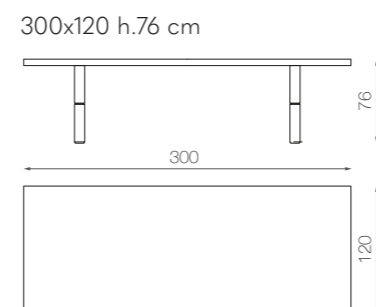

TAVOLI - TABLES

ALDO

149

BART

144

CLUB

146

110x310 h.78 cm

TAVOLO ALLUNGABILE - EXTENSIBLE TABLE 110X220 H.78 CM
ALLUNGATO - EXTENDED 110X260 H.78 CM

DIAMOND

108

350x130 h.78 cm

400x140 h.78 cm

500x140 h.78 cm

DIAMOND ROTONDO / ROUND