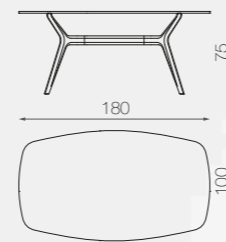

ZOE CANALETTO 170 TABLE

ZOE CANALETTO 170 tavolo, misure Ø 170 - h.75 cm
Struttura, noce Canaletto fin. Legno col. Naturale
Top, vetro col. Light
ZOE CANALETTO 170 table, sizes Ø 170 - h.75 cm
Structure, Canaletto walnut fin. Wood col. Naturale
Top, glass col. light

TT12 tappeto, misure 400 x 350 cm
 Col. Blue
 TT12 rug, sizes 400 x 350 cm
 Col. Blue

FORTY CHAIR

FORTY sedia
Rivestimento, tessuto Maiori E01 cat. Elite
Struttura, fin. Laccate col. Gesso
FORTY chair
Fabric, Maiori E01 cat. Elite
Structure, fin. Lacquered col. Gesso

ZOE
DINING SELECTION

160 X 100 X H 75 CM

180 X 100 X H 75 CM

220 X 110 X H 75 CM

280 X 110 X H 75 CM

TAVOLO TONDO Ø 140 /
ROUND TABLE Ø 140

TAVOLO TONDO Ø 170 /
ROUND TABLE Ø 170

TOP LEGNO E VETRO H. 75 CM- TOP MARMO H.78 CM
WOOD AND GLASS TOP H.75 CM - MARBLE TOP H. 78 CM