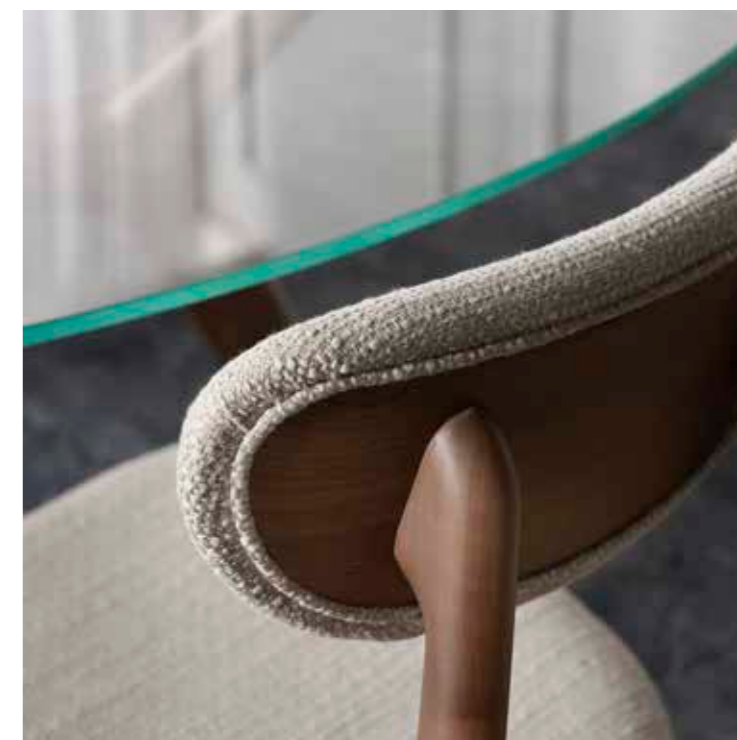

ZOE CANALETTO 170 TABLE

ZOE CANALETTO 170 tavolo, misure Ø 170 - h.75 cm
Struttura, noce Canaletto fin. Legno col. Naturale
Top, vetro col. Light
ZOE CANALETTO 170 table, sizes Ø 170 - h.75 cm
Structure, Canaletto walnut fin. Wood col. Naturale
Top, glass col. light

FORTY CANALETTO sedia
Rivestimento, tessuto Pico L02 cat. Lusso
Struttura, noce Canaletto fin. Legno col. Naturale
FORTY CANALETTO chair
Fabric, Pico L02 cat. Lusso
Structure, Canaletto walnut fin. Wood col. Naturale

MOON Sospensione - art. 5277
Struttura, fin. Materiche col. Ottone SB
MOON chandelier - art. 5277
Structure, fin. Materic col. Brass SB

CHARLOTTE lampada da terra - art. 4287
Struttura, fin. Galvaniche - Ottone Brunito
Corpo lampada e paralume, fin. Lucide col. Nero
CHARLOTTE floor lamp - art. 4287
Structure, fin. Galvanic - Burnished Brass
Body lamp and Lampshade, fin. Glossy col. Nero

TT12 tappeto, misure 400 x 350 cm
Col. Blue
TT12 rug, sizes 400 x 350 cm
Col. Blue