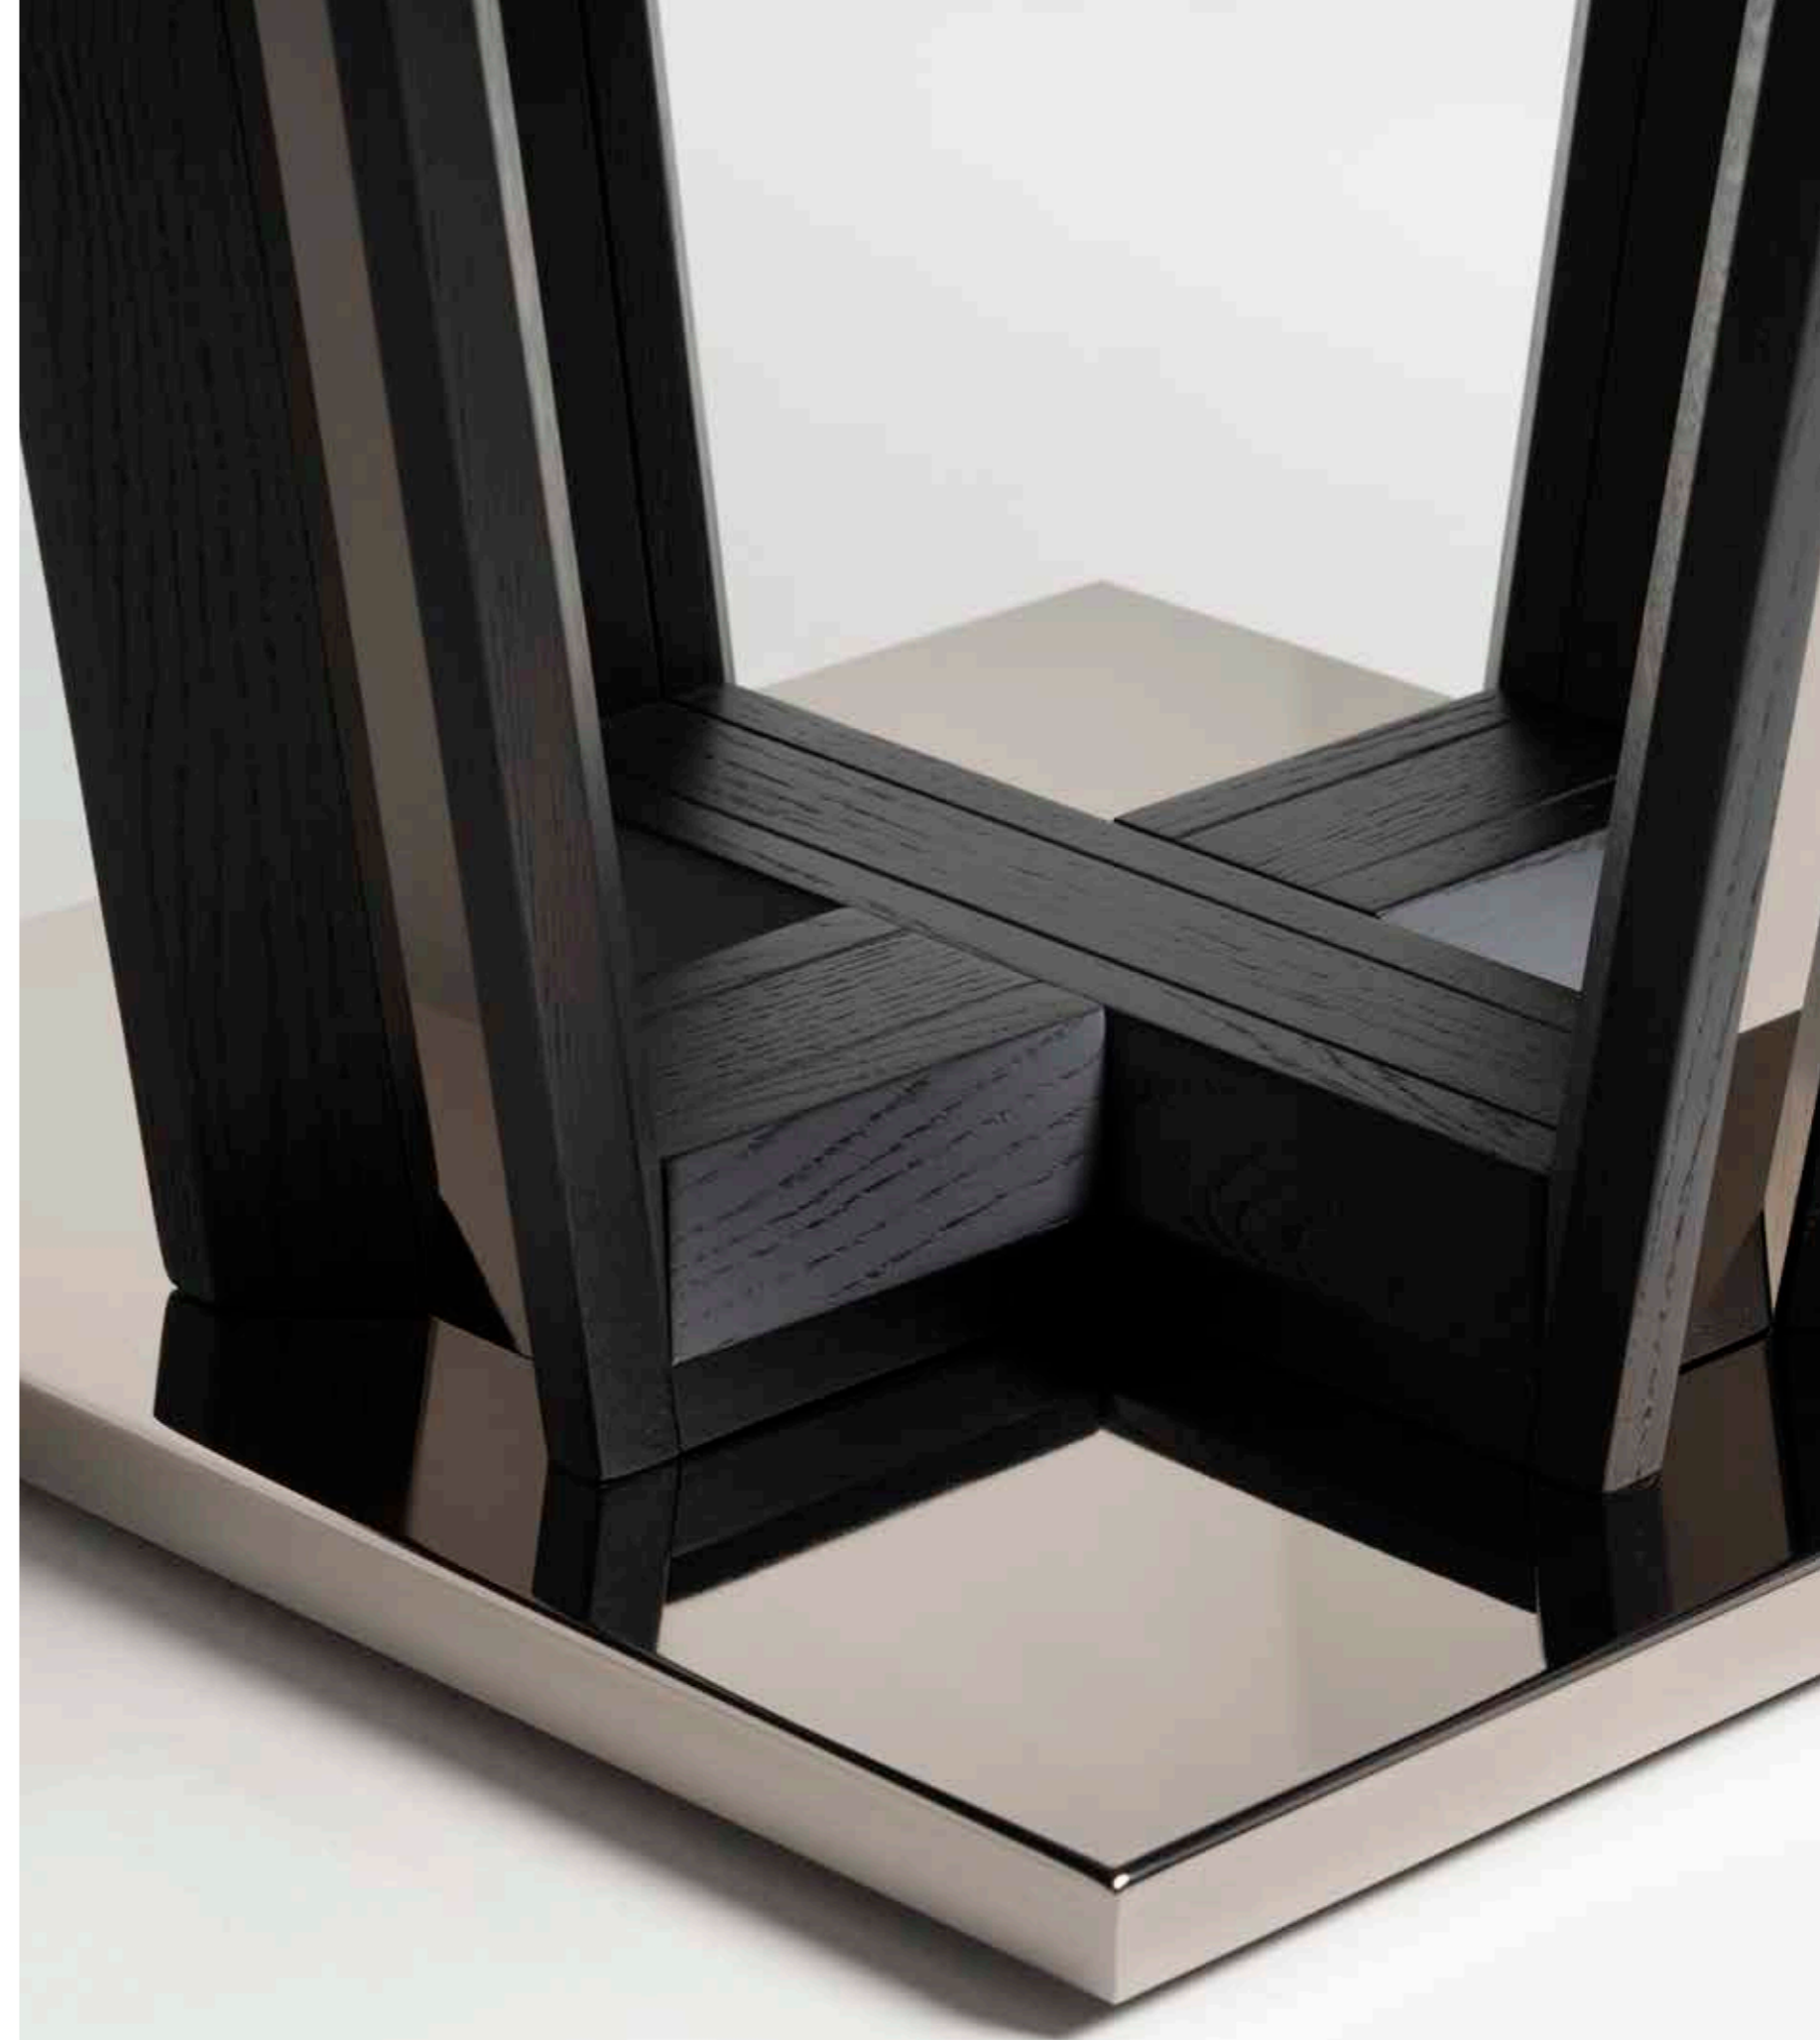

DIAMOND 220/280 TABLE

DIAMOND 280 tavolo, misure 280 x 120 - h.78 cm
Struttura, fin. Rovere col. Nero
Dettagli, fin. Galvaniche - Nichel
DIAMOND 280 table, sizes 280 x 120 - h.78 cm
Structure, fin. Oak col. Nero
Details, fin. Galvanic - Nickel

DIAMOND 350/500 TABLE

DIAMOND 350 tavolo, misure 350 x 130 - h.78 cm
Struttura, fin. Rovere col. Nero
Dettagli, fin. Galvaniche - Nichel
DIAMOND 350 table, sizes 350 x 130 - h.78 cm
Structure, fin. Oak col. Nero
Details, fin. Galvanic - Nickel

DIAMOND 140/170 TABLE

DIAMOND 170 tavolo, misure Ø170- h.78 cm
Struttura, fin. Rovere col. Nero
Dettagli, fin. Galvaniche - Nichel
DIAMOND 170 table, sizes Ø170 - h.78 cm
Structure, fin. Oak col. Nero
Details, fin. Galvanic - Nickel