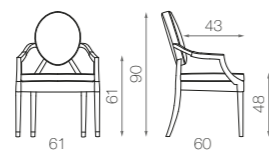

SEDIE - CHAIR

BICE

125

BRUNELLESCHI

EVA

121