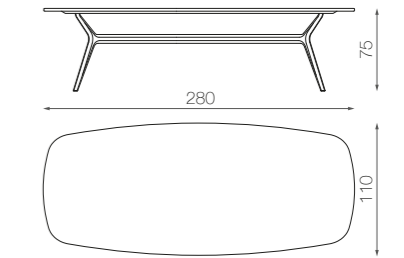

160x100 h.75 cm

180x100 h.75 cm

220x110 h.75 cm

280x110 h.75 cm

ZOE ROTONDO/ROUND

Ø140 h.75 cm

Ø170 h.75 cm

ZOE CANALETTO

50

160x100 h.75 cm

180x100 h.75 cm

220x110 h.75 cm

280x110 h.75 cm

ZOE CANALETTO ROTONDO/ROUND

61

Ø140 h.75 cm