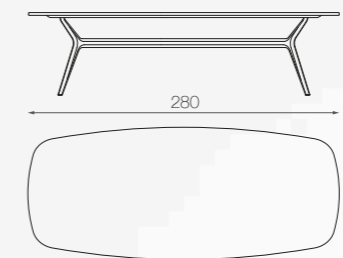

ZOE
DINING SELECTION

160 X 100 X H 75 CM

180 X 100 X H 75 CM

220 X 110 X H 75 CM

280 X 110 X H 75 CM

TAVOLO TONDO Ø 140 /
ROUND TABLE Ø 140

TAVOLO TONDO Ø 170 /
ROUND TABLE Ø 170

TOP LEGNO E VETRO H. 75 CM- TOP MARMO H.78 CM
WOOD AND GLASS TOP H.75 CM - MARBLE TOP H. 78 CM

ZOE 220 TABLE

ZOE 220 tavolo, misure 220 x 110 - h.75 cm
Struttura, fin. Lucide col. Nero
Top, vetro col. Dark
ZOE 220 table, sizes 220 x 110 - h.75 cm
Structure, fin. Glossy col. Nero
Top, glass col. Dark