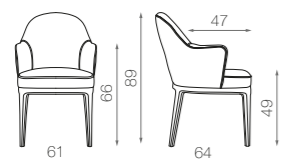

SEDIE - CHAIR

BICE

125

BRUNELLESCHI

EVA

121