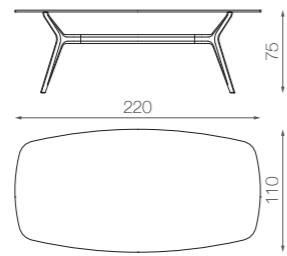

4

150x110 h.75 cm

190x130 h.75 cm

220x150 h.75 cm

TAZIO ROTONDO

23

Ø110 h.75 cm

Ø140 h.75 cm

Ø170 h.75 cm

TUSCANY

92

TAVOLO ALLUNGABILE / EXTENSIBLE TABLE 120X220 CM
ALLUNGATO / EXTENDED 120X270 CM

120x220 h.78 cm

TAVOLI - TABLES

ZOE

66

160x100 h.75 cm

180x100 h.75 cm

220x110 h.75 cm

280x110 h.75 cm

ZOE ROTONDO/ROUND

Ø140 h.75 cm

Ø170 h.75 cm

ZOE CANALETTO