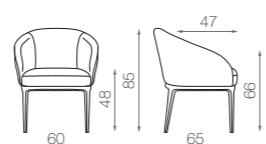

SEDIE - CHAIR

BICE

125

BRUNELLESCHI

EVA

121