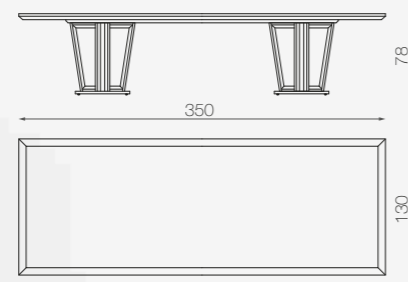

DIAMOND

DINING SELECTION

220 X 110 X 78 CM

280 X 120 X 78 CM

350 X 130 X 78 CM

400 X 140 X H 78 CM

500 X 140 X H 78 CM

TAVOLO TONDO Ø 170 /
ROUND TABLE Ø 170