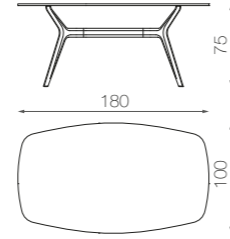

4

150x110 h.75 cm

190x130 h.75 cm

220x150 h.75 cm

TAZIO ROTONDO

23

Ø110 h.75 cm

Ø140 h.75 cm

Ø170 h.75 cm

TUSCANY

92

TAVOLO ALLUNGABILE / EXTENSIBLE TABLE 120X220 CM
ALLUNGATO / EXTENDED 120X270 CM

120x220 h.78 cm

TAVOLI - TABLES

ZOE

66

160x100 h.75 cm

180x100 h.75 cm

220x110 h.75 cm

280x110 h.75 cm

ZOE ROTONDO/ROUND

Ø140 h.75 cm

Ø170 h.75 cm

ZOE CANALETTO