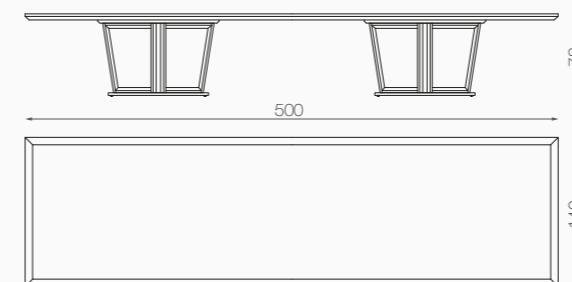

DIAMOND

DINING SELECTION

220 X 110 X 78 CM

280 X 120 X 78 CM

350 X 130 X 78 CM

400 X 140 X H 78 CM

500 X 140 X H 78 CM

TAVOLO TONDO Ø 170 /
ROUND TABLE Ø 170